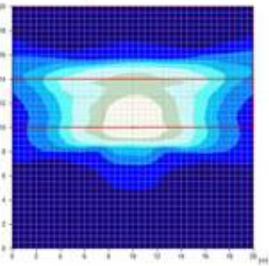

*weitere Modullichtströme verfügbar

Abmessungen

Optik SCL

Optik T2

Optik ME

Optik T4B

Lichtsteuerung

SR System Ready